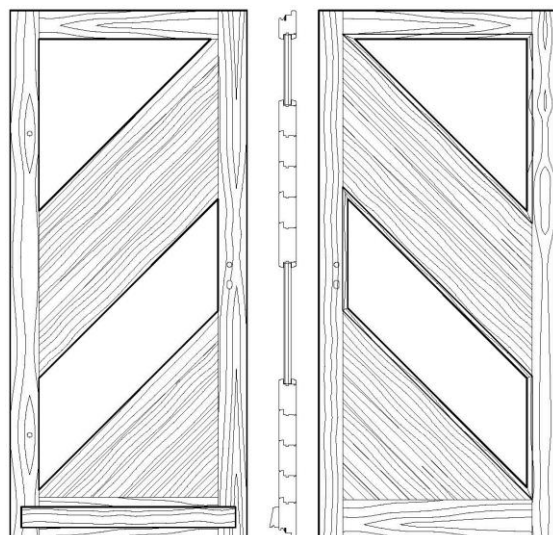

Face extérieure / Face intérieure

3 panneaux sans oculus

Face extérieure / Face intérieure

Modèle Jaillet

2 panneaux sans oculus

Face extérieure / Face intérieure

3 panneaux sans oculus

Face extérieure / Face intérieure

MENUISERIE NEOBOIS

Modèle Jaillet 3 panneaux avec oculus

Carré

Face extérieure / Face intérieure

losange

Face extérieure / Face intérieure

Modèle Jorasse – oculus demi-lune ou grand rectangle, possible sans oculus

Face extérieure / Face intérieure

Face extérieure / Face intérieure

Modèle triolet

Face extérieure / Face intérieure

MENUISERIE NEOBOIS

Modèle Leschaux

Face extérieure / Face intérieure

Modèle Colombière