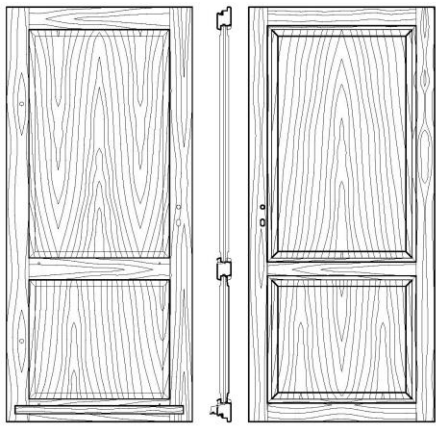

MENUISERIE NEOBOIS

Modèle Aravis –

2 panneaux sans oculus

Face extérieure / Face intérieure

3 panneaux sans oculus

Face extérieure / Face intérieure

Modèle Fiz

2 panneaux sans oculus

Face extérieure / Face intérieure

3 panneaux sans oculus

Face extérieure / Face intérieure

Modèle Jaillet

2 panneaux sans oculus

Face extérieure / Face intérieure

3 panneaux sans oculus

Face extérieure / Face intérieure

MENUISERIE NEOBOIS

Modèle Jaillet 3 panneaux avec oculus

Carré

Face extérieure / Face intérieure

losange

Face extérieure / Face intérieure

Modèle Jorasse – oculus demi-lune ou grand rectangle, possible sans oculus