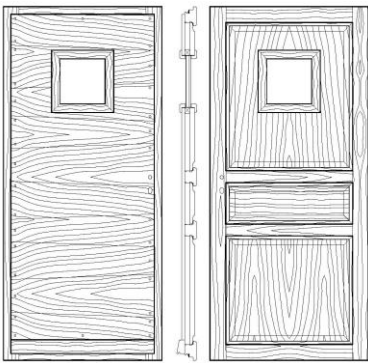

MENUISERIE NEOBOIS

Modèle Aravis –

2 panneaux sans oculus

Face extérieure / Face intérieure

3 panneaux sans oculus

Face extérieure / Face intérieure

Modèle Fiz

2 panneaux sans oculus

Face extérieure / Face intérieure

3 panneaux sans oculus

Face extérieure / Face intérieure

Modèle Jaillet

2 panneaux sans oculus

Face extérieure / Face intérieure

3 panneaux sans oculus

Face extérieure / Face intérieure

MENUISERIE NEOBOIS

Modèle Jaillet 3 panneaux avec oculus

Carré

Face extérieure / Face intérieure

losange

Face extérieure / Face intérieure

Modèle Jorasse – oculus demi-lune ou grand rectangle, possible sans oculus