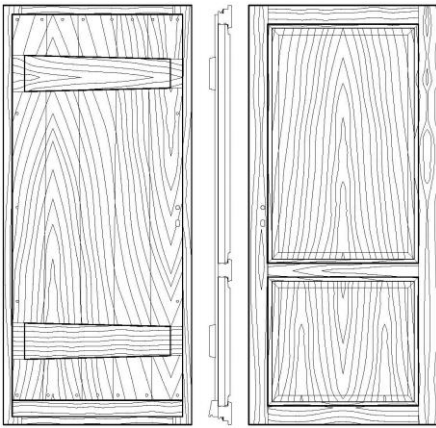

MENUISERIE NEOBOIS

Modèle Aravis –

2 panneaux sans oculus

Face extérieure / Face intérieure

3 panneaux sans oculus

Face extérieure / Face intérieure

Modèle Fiz

2 panneaux sans oculus

Face extérieure / Face intérieure

3 panneaux sans oculus

Face extérieure / Face intérieure

Modèle Jaillet

2 panneaux sans oculus

Face extérieure / Face intérieure

3 panneaux sans oculus

Face extérieure / Face intérieure

MENUISERIE NEOBOIS

Modèle Jaillet 3 panneaux avec oculus

Carré

Face extérieure / Face intérieure

losange

Face extérieure / Face intérieure

Modèle Jorasse – oculus demi-lune ou grand rectangle, possible sans oculus