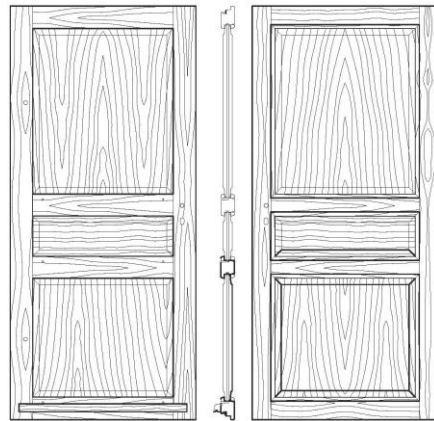

MENUISERIE NEOBOIS

Modèle Aravis –

2 panneaux sans oculus

Face extérieure / Face intérieure

3 panneaux sans oculus

Face extérieure / Face intérieure

Modèle Fiz

2 panneaux sans oculus

Face extérieure / Face intérieure

3 panneaux sans oculus

Face extérieure / Face intérieure

Modèle Jaillet

2 panneaux sans oculus

Face extérieure / Face intérieure

3 panneaux sans oculus

Face extérieure / Face intérieure

MENUISERIE NEOBOIS

Modèle Jaillet 3 panneaux avec oculus

Carré

Face extérieure / Face intérieure

losange

Face extérieure / Face intérieure

Modèle Jorasse – oculus demi-lune ou grand rectangle, possible sans oculus