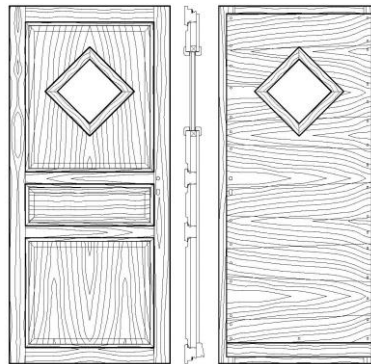

Face extérieure / Face intérieure

3 panneaux sans oculus

Face extérieure / Face intérieure

Modèle Jaillet

2 panneaux sans oculus

Face extérieure / Face intérieure

3 panneaux sans oculus

Face extérieure / Face intérieure

MENUISERIE NEOBOIS

Modèle Jaillet 3 panneaux avec oculus

Carré

Face extérieure / Face intérieure

losange

Face extérieure / Face intérieure

Modèle Jorasse – oculus demi-lune ou grand rectangle, possible sans oculus

Face extérieure / Face intérieure

Face extérieure / Face intérieure

Modèle triolet

Face extérieure / Face intérieure

MENUISERIE NEOBOIS

Modèle Leschaux

Face extérieure / Face intérieure

Modèle Colombière