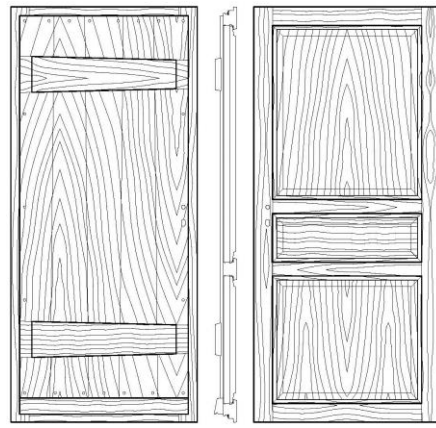

MENUISERIE NEOBOIS

Modèle Aravis –

2 panneaux sans oculus

Face extérieure / Face intérieure

3 panneaux sans oculus

Face extérieure / Face intérieure

Modèle Fiz

2 panneaux sans oculus

Face extérieure / Face intérieure

3 panneaux sans oculus

Face extérieure / Face intérieure

Modèle Jaillet

2 panneaux sans oculus

Face extérieure / Face intérieure

3 panneaux sans oculus

Face extérieure / Face intérieure

MENUISERIE NEOBOIS

Modèle Jaillet 3 panneaux avec oculus

Carré

Face extérieure / Face intérieure

losange

Face extérieure / Face intérieure

Modèle Jorasse – oculus demi-lune ou grand rectangle, possible sans oculus