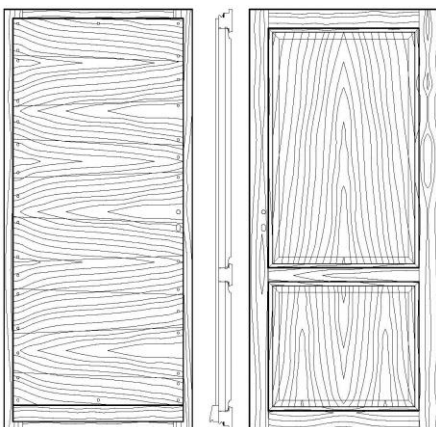

MENUISERIE NEOBOIS

Modèle Aravis –

2 panneaux sans oculus

Face extérieure / Face intérieure

3 panneaux sans oculus

Face extérieure / Face intérieure

Modèle Fiz

2 panneaux sans oculus

Face extérieure / Face intérieure

3 panneaux sans oculus

Face extérieure / Face intérieure

Modèle Jaillet

2 panneaux sans oculus

Face extérieure / Face intérieure

3 panneaux sans oculus

Face extérieure / Face intérieure

MENUISERIE NEOBOIS

Modèle Jaillet 3 panneaux avec oculus

Carré

Face extérieure / Face intérieure

losange

Face extérieure / Face intérieure

Modèle Jorasse – oculus demi-lune ou grand rectangle, possible sans oculus