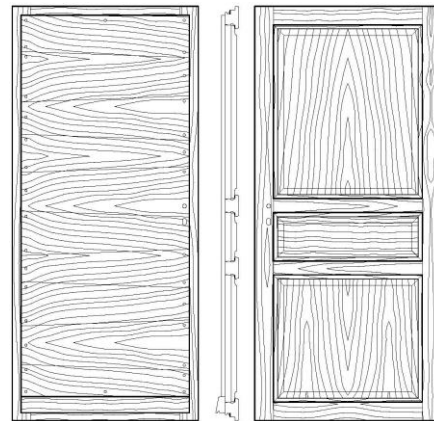

MENUISERIE NEOBOIS

Modèle Aravis –

2 panneaux sans oculus

Face extérieure / Face intérieure

3 panneaux sans oculus

Face extérieure / Face intérieure

Modèle Fiz

2 panneaux sans oculus

Face extérieure / Face intérieure

3 panneaux sans oculus

Face extérieure / Face intérieure

Modèle Jaillet

2 panneaux sans oculus

Face extérieure / Face intérieure

3 panneaux sans oculus

Face extérieure / Face intérieure

MENUISERIE NEOBOIS

Modèle Jaillet 3 panneaux avec oculus

Carré

Face extérieure / Face intérieure

losange

Face extérieure / Face intérieure

Modèle Jorasse – oculus demi-lune ou grand rectangle, possible sans oculus